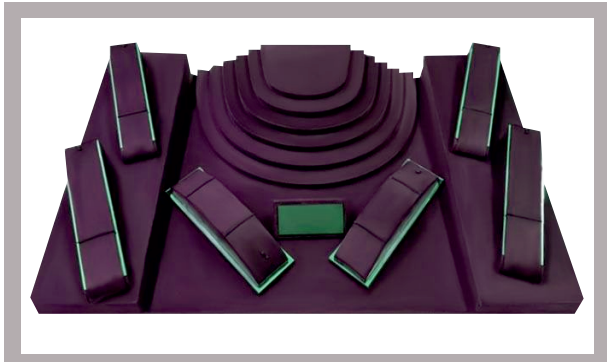

DW-006 (33" x 18" x 24")

DW-007 (33" x 18" x 24")

DISPLAY & PACKAGING

Display Counters Assembly

DTC - 021 (38" x 22")

DTC - 022 (36" x 20")

DTC - 023 (36" x 21")

DTC - 024 (38" x 22")